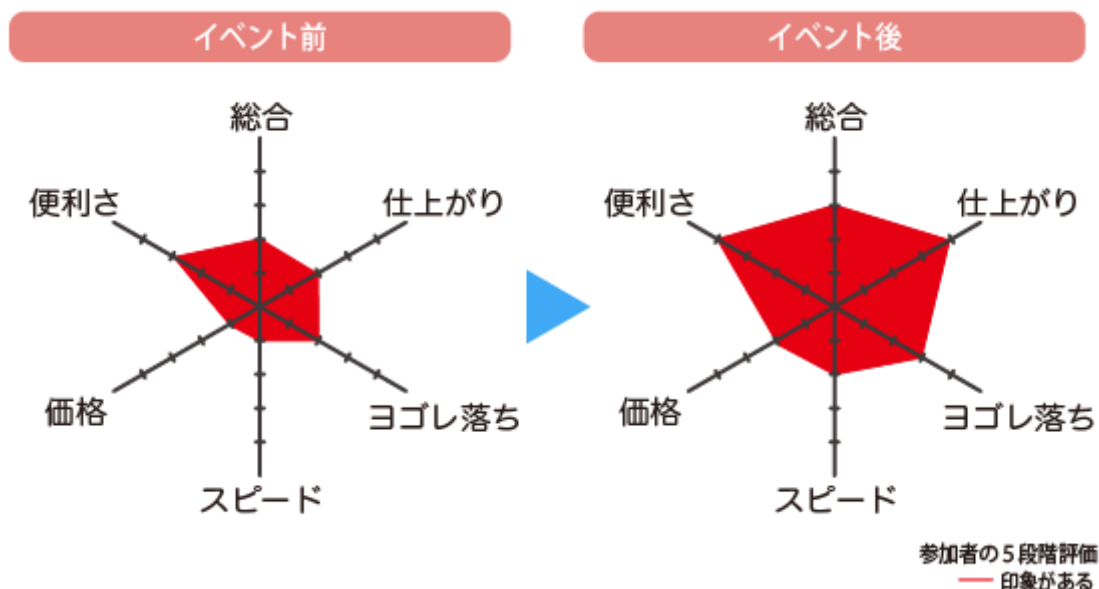

2014年5月15日

関係者各位

株式会社アネモイ

【調査発表】働く妻・夫が選ぶ「宅配洗濯サービス」の口コミランキング

～複数社に衣類の洗濯を実際に依頼し、さわり心地・ヨゴレ落ち・たたみ方などを徹底比較～

- ◎「宅配洗濯サービス」自体の認知度がまだまだ低く、【便利さ】や【手間の軽減】を知ることによって、使いたいと思う人が多い。
- ◎【汚れ落ち】は各社各様で自分にあったところを探すべき。
- ◎たたみ方の【仕上がり】に満足度が高い。

株式会社アネモイ(本社:東京都港区、以下「アネモイ」)は、ワーキングカップル(働く妻・夫)向け体験交流イベント:「大人のア・ソ・ビ・バ」で、「宅配洗濯代行サービス」を対象にした、比較体験イベントを開催し、参加者による「宅配洗濯サービス」に関するアンケート調査がまとまりましたので、ご案内いたします。

調査方法	「宅配洗濯代行サービスのお試し比較イベント～梅雨に備える!洗濯物がたまるプレッシャーから解放!～」イベント(2014年5月10日開催)の参加者による、当日配布アンケートに記入回答する。
調査日時	2014年5月10日(土)
調査機関	株式会社アネモイ

■参加者の印象

レクチャー・比較体験後に、イベント参加者に聞いた、「宅配洗濯サービス」に対する評価結果は、以下の通りとなりました。

宅配洗濯代行サービスに対する印象